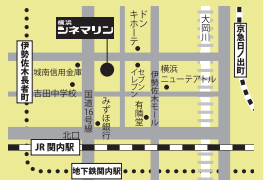

### ●会場へのアクセス

#### 横浜シネマリン

所在地 | 〒231-0033

横浜市中区長者町 6-95

TEL | 045-341-3180

FAX | 045-341-3187

Email | [info@cinemarine.co.jp](mailto:info@cinemarine.co.jp)

HP | <http://www.cinemarine.co.jp/>

JR 京浜東北線 関内駅北口 徒歩 5分  
 横浜市営地下鉄 伊勢佐木長者町駅 3B 出口 徒歩 2分  
 京浜急行 日ノ出町駅 徒歩 5分